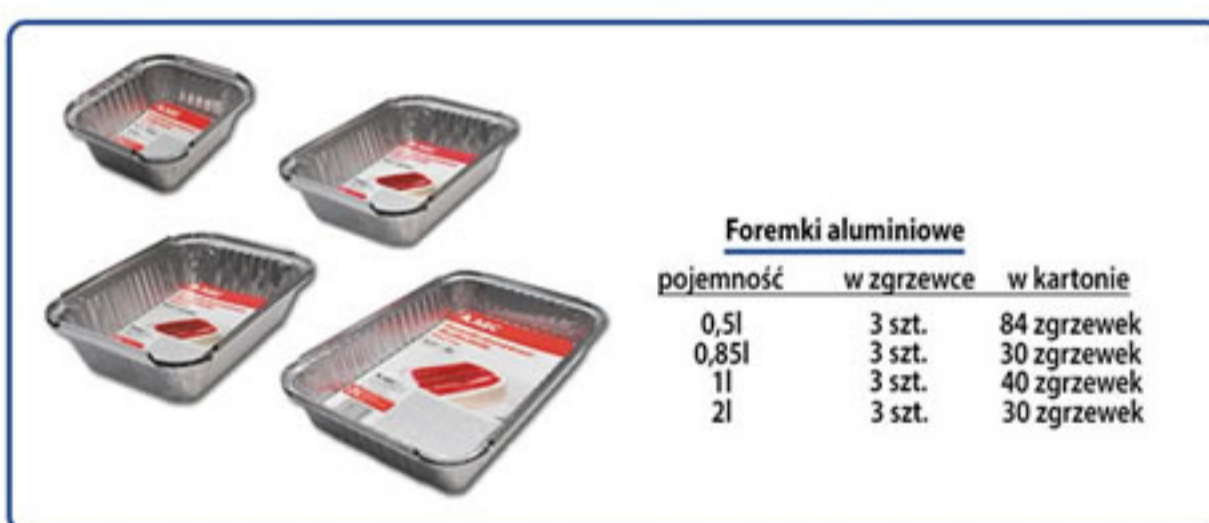

FOREMKI, PÓLMISKI I TACKI ALUMINIOWE

FOREMKI ALUMINIOWE