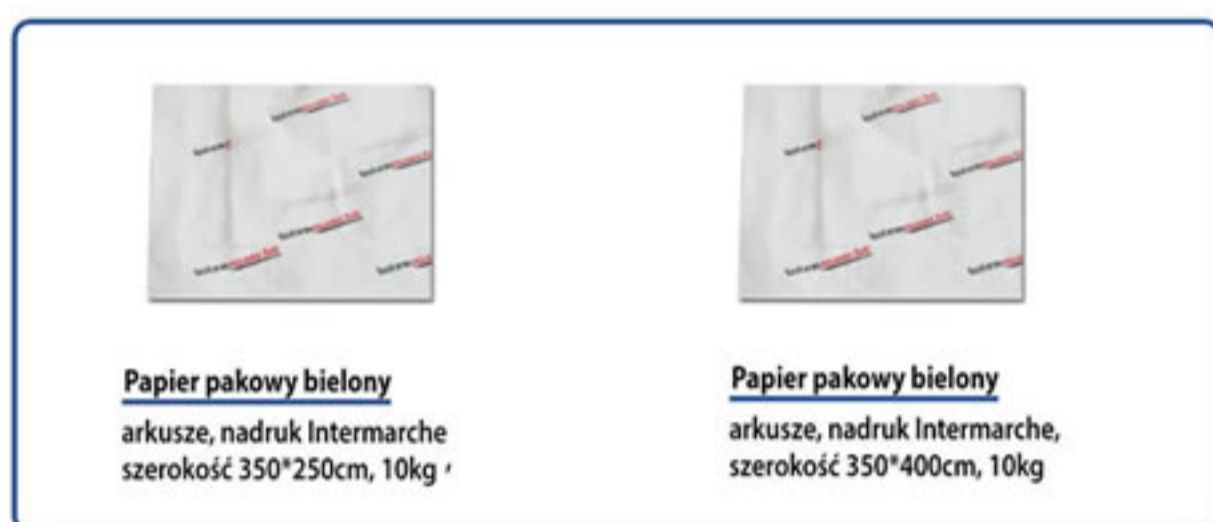

FOLIA ALUMINIOWA, SPOŻYWCZA, PAPIER DO PIECZENIA I PAKOWY